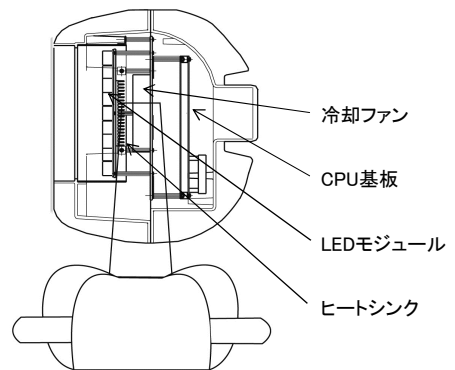

Turbo Wash LED

Turbo Wash LEDは従来のTurbo Wash OPMIに比べ、170Wと消費電力が非常に低く、LEDの定格寿命が30000時間以上とたいへん長く、さらに、光効率が良く演色性に優れ発熱量の少ないとても経済的な屋外型ムービングライトです。

主な仕様

入力電源電圧：	AC90V~240V
入力電源周波数：	50/60Hz
入力電流値：	1.9~0.8A
定格消費電力：	170W
定格ランプ寿命：	30000時間以上(設計値) ※本寿命は設計値であり、保証値ではありません。
点灯型式：	3WハイパワーLED
LED数量：	#RB/12、#G/12、#R/12、#Am/9、#W/10 合計55個
タイプ：	固定型タイプ または ヘッドムービング型タイプ
配光角：	4°、10°、25°
PAN：	630°
TILT：	350°
LED冷却方法：	内気循環ファンによる強制空冷
制御信号：	USITT DMX-512信号
アドレススイッチ：	プッシュ式デジタルスイッチ
ポディー：	アルミニウムダイキャスト
外部塗装：	メラミン樹脂エナメル塗装 標準色/ブラック・グレー
IP試験：	IP Rating 65
使用温度範囲：	-10°C~+60°C(LED基板周囲温度)
周囲温度条件：	40°C
外形寸法：	600(高さ)、385(幅)、380(奥行)
重量：	26kg

■内部構造図

■外形図

表示：mm(ミリメートル)

■ビームアングル

※このデータは、全色点灯した状態でMINOLTA製のT-10(照度計)で計測した数値です。

PC Lights Inc.

〒224-0053

神奈川県横浜市都筑区池辺町4001番地