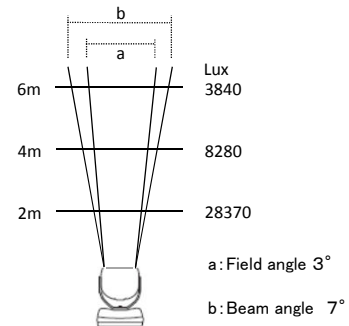

■内部構造図

■外形図

表示：mm(ミリメートル)

■ビームアングル

※このデータは、全色点灯した状態でMINOLTA製のT-10(照度計)で計測した数値です。

PC Lights Inc.

〒224-0053

神奈川県横浜市都筑区池辺町4001番地