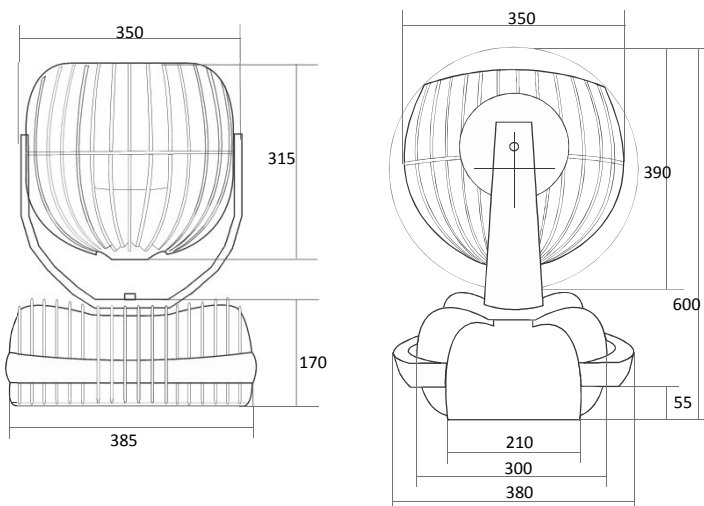

Turbo Wash LED

Turbo Wash LEDは従来のTurbo Wash OPMIに比べ、170Wと消費電力が非常に低く、LEDの定格寿命が30000時間以上とたいへん長く、さらに、光効率が良く演色性に優れ発熱量の少ないとても経済的な屋外型ムービングライトです。

主な仕様

入力電源電圧：	AC90V~240V
入力電源周波数：	50/60Hz
入力電流値：	1.9~0.8A
定格消費電力：	170W
定格ランプ寿命：	30000時間以上(設計値) ※本寿命は設計値であり、保証値ではありません。
点灯型式：	3WハイパワーLED
LED数量：	#RB/12、#G/12、#R/12、#Am/9、#W/10 合計55個
タイプ：	固定型タイプ または ヘッドムービング型タイプ
配光角：	4°、10°、25°
PAN：	630°
TILT：	350°
LED冷却方法：	内気循環ファンによる強制空冷
制御信号：	USITT DMX-512信号
アドレススイッチ：	プッシュ式デジタルスイッチ
ポディー：	アルミニウムダイキャスト
外部塗装：	メラミン樹脂エナメル塗装 標準色/ブラック・グレー
IP試験：	IP Rating 65
使用温度範囲：	-10°C~+60°C(LED基板周囲温度)
周囲温度条件：	40°C
外形寸法：	600(高さ)、385(幅)、380(奥行)
重量：	26kg

■内部構造図

■外形図

表示：mm(ミリメートル)

■ビームアングル

※このデータは、全色点灯した状態でMINOLTA製のT-10(照度計)で計測した数値です。

PC Lights Inc.

〒224-0053

神奈川県横浜市都筑区池辺町4001番地